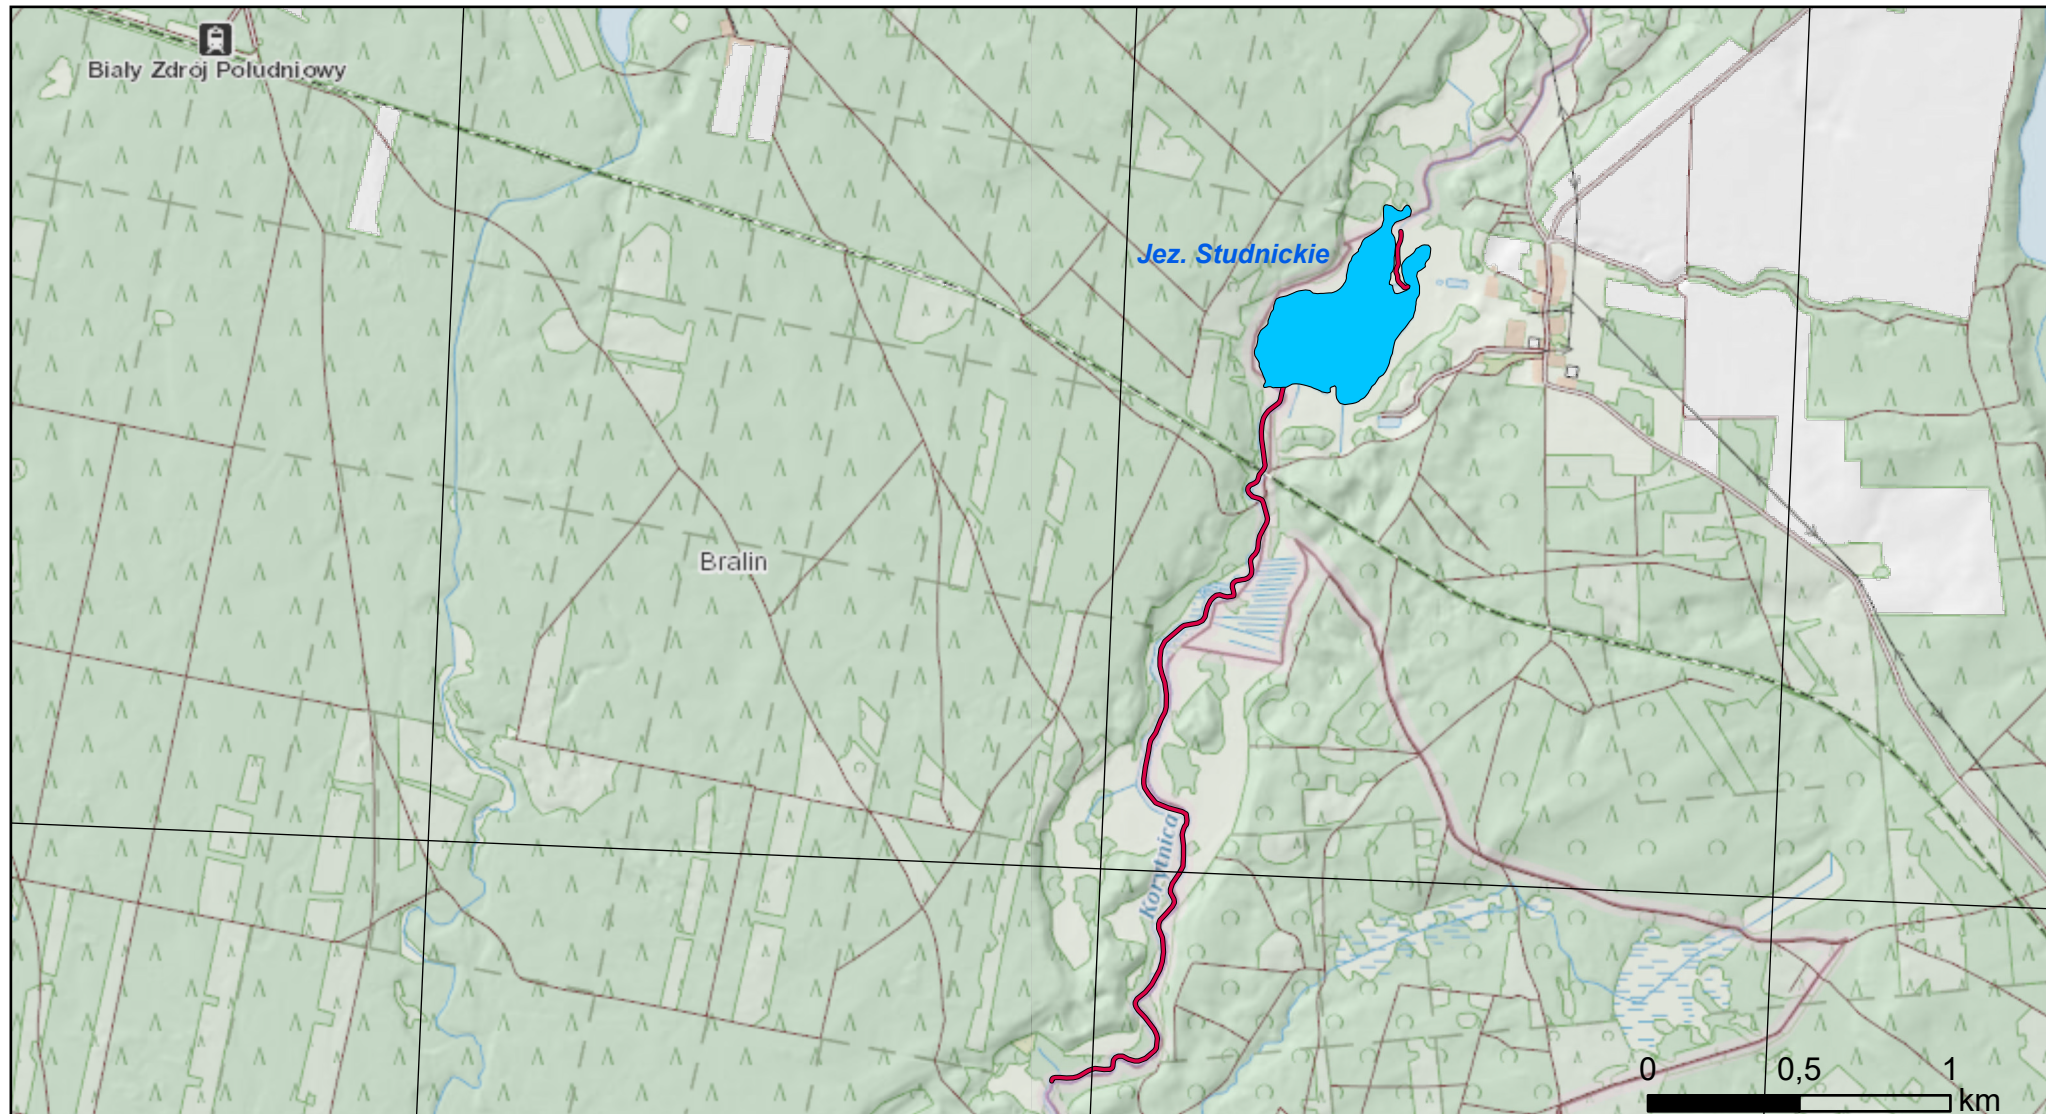

15°58'E

16°E

16°2'E

Obwód zasadniczy - udostępniony do amatorskiego połowu ryb

Obwód uzupełniający - wyłączony z amatorskiego połowu ryb

Państwowe
Gospodarstwo Wodne
Wody Polskie

Obwód rybacki jeziora Studnickie na rzece Korytnica