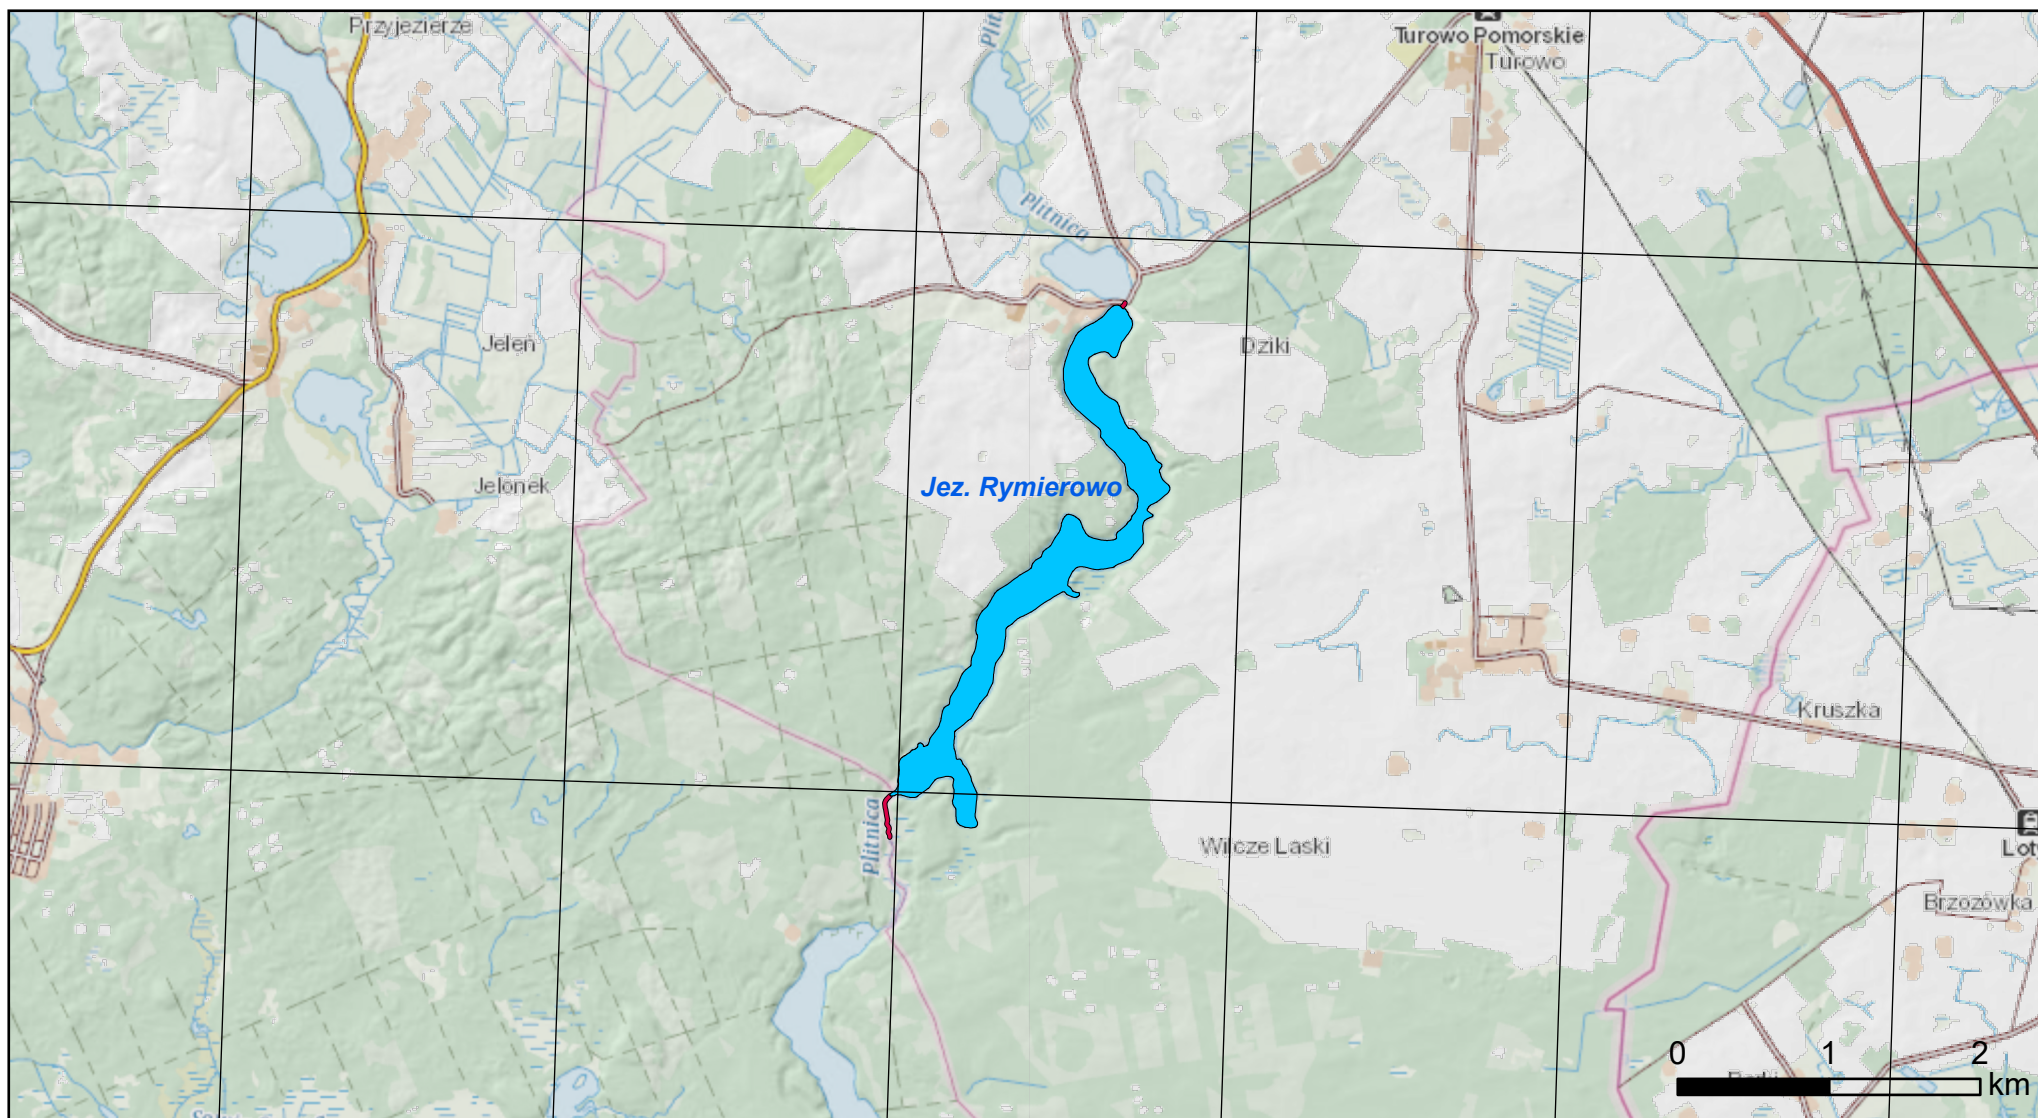

16°36'E

16°38'E

16°40'E

16°42'E

16°44'E

16°46'E

53°38'N

53°38'N

53°36'N

53°36'N

16°36'E

16°38'E

16°40'E

16°42'E

16°44'E

16°46'E

 Obwód zasadniczy - udostępniony do amatorskiego połowu ryb

 Obwód uzupełniający - wyłączony z amatorskiego połowu ryb

Państwowe
Gospodarstwo Wodne
Wody Polskie

Obwód rybacki jeziora Rymierowo na rzece Płytznica